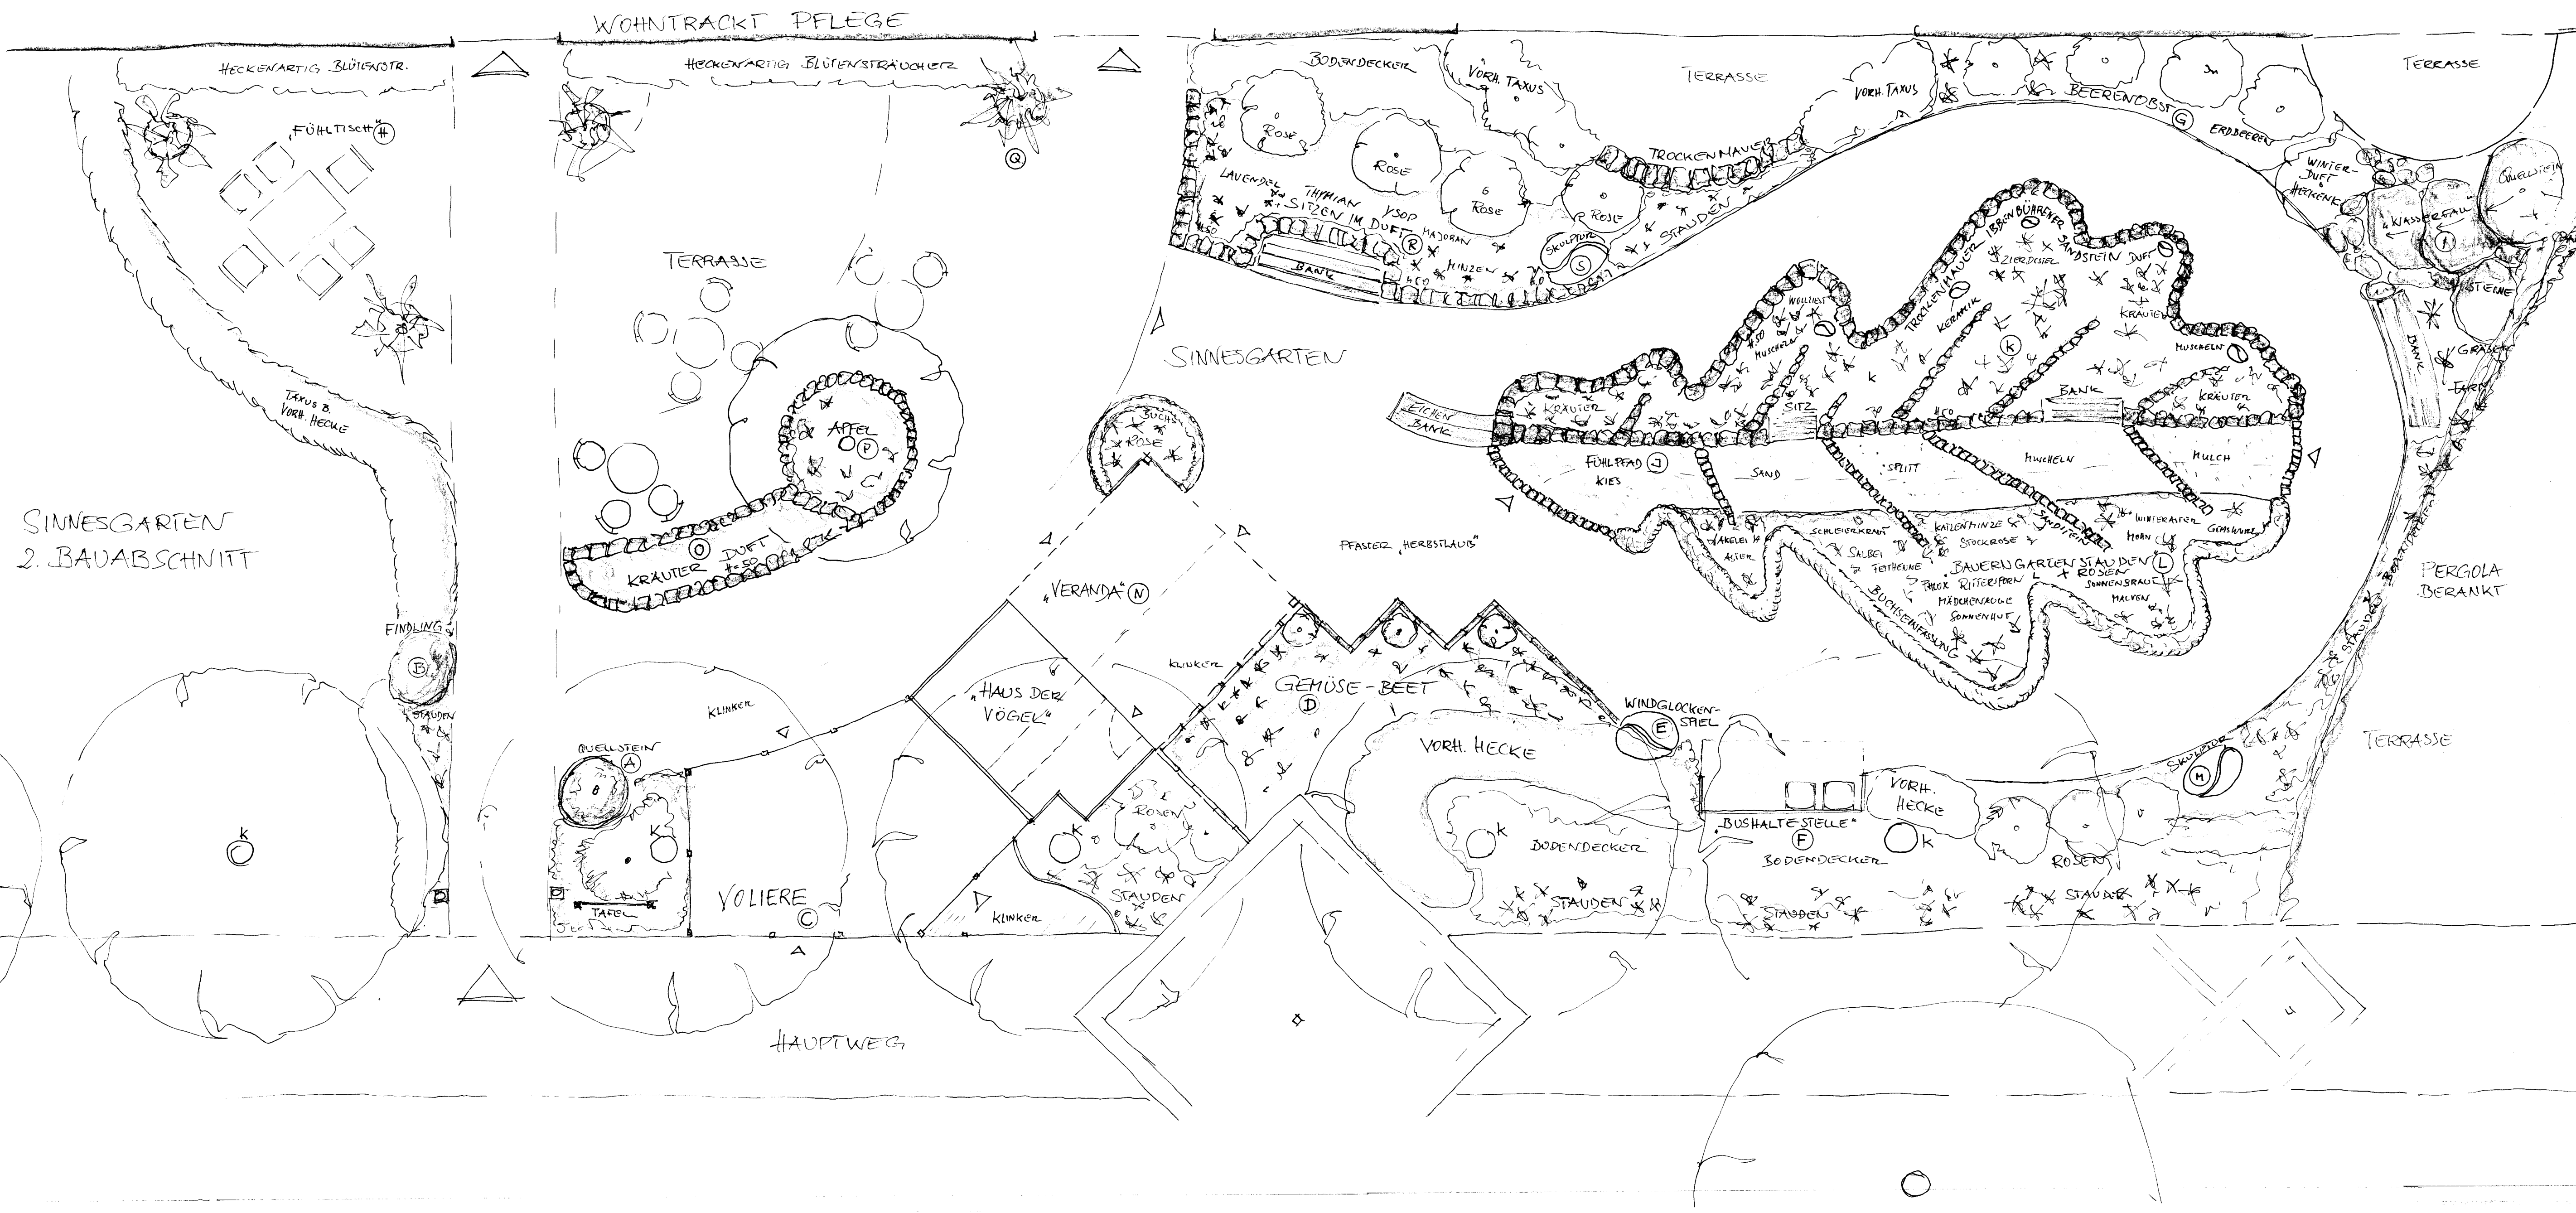

Erkenntnis

Wüßt ich genau, wie dies Blatt aus seinem Zweige herauskam.
Schwieg ich auf ewige Zeit still: denn ich wußte genug.

Hugo von Hofmannsthal

SINNESGARTEN
2. BAUABSCHNITT

SINNESGARTEN

UMGESTALTUNG DES INNENHOFES

FÜR
SENIORENWOHNSTIFT KREYENBRÜCK
FÜRSTENWALDER STR. 25
26133 OLDENBURG

DIPL. ING. HERMANN DUNKLER-GRONWALD
ARCHITEKT

FRIEDRICHSTRASSE 71, 27798 HUDE
TEL.: 04408/581 Fax. 04408/60161
info@architektur-gartenraum.de
www.architektur-gartenraum.de

CAFETERIA

ENTWURF : 1:50